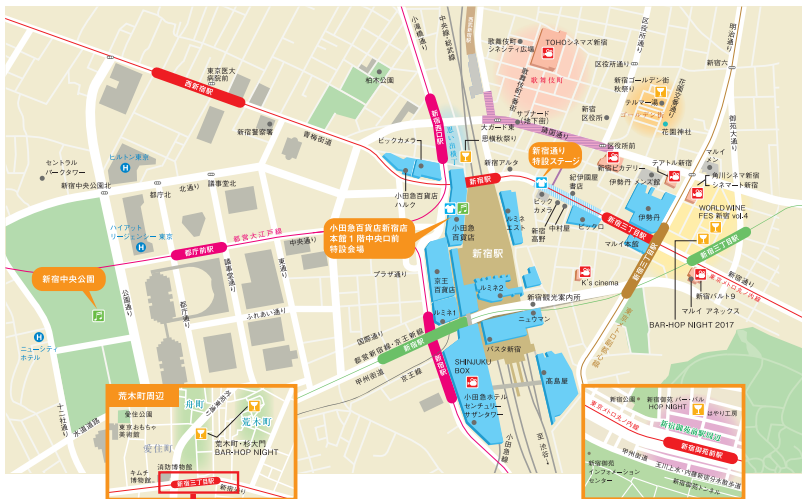

# 「新宿まちフェス」公式パンフレットに関する お詫びと訂正

この度は、10月14日（土）開催の「新宿まちフェス」公式パンフレットを  
ご覧いただきまして誠にありがとうございます。

公式パンフレットの裏表紙、エリアマップにおきまして、  
駅名表記に誤りがありました。お詫びして訂正いたします。

## 新宿まちフェス2017パンフレット 裏表紙

### Shinjuku AREA MAP 新宿まちフェス2017エリアマップ

(誤) 新宿三丁目駅

(正) 四谷三丁目駅